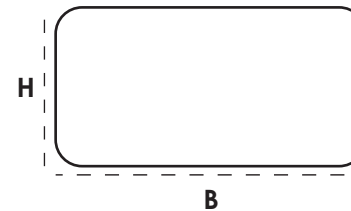

FUSTELLE ETICHETTE IN PVC

FUSTELLA N° 1

Formato:
B 3.8 cm x H 2.2 cm

FUSTELLA N° 2

Formato:
B 3 cm x H 1.5 cm

FUSTELLA N° 3

Formato:
B 2.6 cm x H 1.4 cm

FUSTELLA N° 4

Formato:
B 3 cm x H 1.7cm

FUSTELLA N° 5

Formato:
B 4,1 cm x H 2,1cm

FUSTELLA N° 6

Formato:
B 2 cm x H 2cm

FUSTELLA N° 7

Formato:
B 3.4 cm x H 1.8 cm

FUSTELLA N° 8

Formato:
B 3 cm x H 2 cm

FUSTELLA N° 9

Formato:
B 4.5 cm x H 1.8 cm

FUSTELLA N° 10

Formato:
B 5 cm x H 2.8 cm

FUSTELLA N° 11

Formato:
B 3.2 cm x H 2.3cm

FUSTELLA N° 12

Formato:
B 3.2 cm x H 1.6 cm

FUSTELLA N° 17

Formato:
B 6.3 cm x H 3.6 cm

FUSTELLA N° 18

Formato:
Diam. 2 cm

FUSTELLA N° 19

Formato:
B 7.5 cm x H 1.4 cm

FUSTELLA N° 20