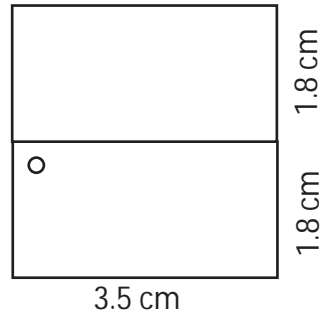

FUSTELLA N° 61 FORMATO 18 x 32
SINGOLO

FUSTELLA N° 62 FORMATO 20X20
DOPPIO CON APPOGGIO

FUSTELLA N°63
2.2 X 8 MM
DOPPIO CON PIEGATURA

FUSTELLA N° 64
3.2 x 1.8 CM
SINGOLO

FUSTELLA N° 65
2.2 x 1.1 CM
DOPPIO

FUSTELLA N° 66
3 x 1.5 CM
SINGOLO

FUSTELLA N° 67
4 x 7 CM
SINGOLO

FORO DA 6 MM

FUSTELLA N° 68
3.4 X 1.5 CM
DOPPIO SENZA FORI

FUSTELLA N° 69
3.3 X 9 CM
SINGOLO

FORO DA 0.4 MM

FUSTELLA N° 70
2.4 x 1 CM
SINGOLO

FUSTELLA N° 71
2.4 x 1 CM
DOPPIO CON TRATTEGGIO E DUE FORI

FUSTELLA N°72
3.8 x 2 CM
singolo con foro

FUSTELLA N°73
2,2 X 1 CM
SIGILLO CON PIEGATURA

FUSTELLA N°74
1,9 x 0,9 CM

FUSTELLA N°77
1,9 x 0,9 CM

FUSTELLA N°75
1,9 x 0,9 CM

FUSTELLA N°78
3.6 X 1.3 CM CON CORDONATURA

FUSTELLA N°76
5 x 2 CM CON CORDONATURA

FUSTELLA N°79 4.8 X 4.8 CON CORDONATURA

FUSTELLA N°80
3.7 x 2.3 CM fustella con strappo e foro

FUSTELLA N°84
3.8 X 3.8CM

FUSTELLA SINGOLA