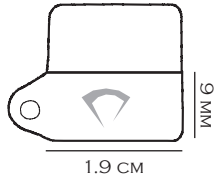

ARTICOLO 210 - SIGILLI IN CARTONCINO

— = CORDONATURA (NO TAGLIO)
 - - - = TAGLIO

<p>FUSTELLA N°1 20 X 8 - DOPPIO</p> 	<p>FUSTELLA N°2 20 X 8 - DOPPIO</p> 	<p>FUSTELLA N°3 35 X 27 - SINGOLO</p> 
<p>FUSTELLA N°4 25 X 13 - DOPPIO</p> 	<p>FUSTELLA N°5 25 X 13 - DOPPIO</p> 	<p>FUSTELLA N°6 18 X 32 - SINGOLO</p> 
<p>FUSTELLA N°7 32 X 12 - DOPPIO</p> 	<p>FUSTELLA N°8 32 X 12 - DOPPIO</p> 	<p>FUSTELLA N°9 20 X 13 - SINGOLO</p> 
<p>FUSTELLA N°10 30 X 15 - DOPPIO</p> 	<p>FUSTELLA N°11 30 X 15 - DOPPIO</p> 	<p>FUSTELLA N°12 20 X 12 - SINGOLO</p> 
<p>FUSTELLA N°13 22 X 11 - DOPPIO</p> 	<p>FUSTELLA N°14 22 X 11 - DOPPIO</p> 	<p>FUSTELLA N°15 24 X 10 - SINGOLO</p> 

FUSTELLA N°16
19 X 9 - DOPPIO

FUSTELLA N°17
19 X 9 - DOPPIO

FUSTELLA N°18
25 X 30 - DOPPIO

FUSTELLA N°19
25 X 30 - DOPPIO

FUSTELLA N°20
30 X 30 - DOPPIO

FUSTELLA N°21
30 X 30 - DOPPIO

FUSTELLA N°22
35 X 52 - DOPPIO

FUSTELLA N° 66
3 x 1.5 CM
SINGOLO

FUSTELLA N° 67
4 x 7 CM
SINGOLO

FORO DA 6 MM

FUSTELLA N° 68
3.4 X 1.5 CM
DOPPIO SENZA FORI

FUSTELLA N° 69
3.3 X 9 CM
SINGOLO

FORO DA 0.4 MM

FUSTELLA N° 70
2.4 x 1 CM
SINGOLO

FUSTELLA N°78
3.6 X 1.3 CM CON CORDONATURA

FUSTELLA N°76
5 x 2 CM CON CORDONATURA

FUSTELLA N°79 4.8 X 4.8 CON CORDONATURA

FUSTELLA N°80
3.7 x 2.3 CM fustella con strappo e foro

FUSTELLA N°84
3.8 X 3.8CM

FUSTELLA SINGOLA