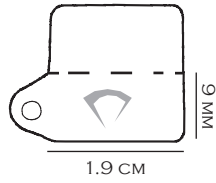

ARTICOLO 210 - SIGILLI IN CARTONCINO

— = CORDONATURA (NO TAGLIO)
 - - - = TAGLIO

<p>FUSTELLA N°1 20 X 8 - DOPPIO</p> 	<p>FUSTELLA N°2 20 X 8 - DOPPIO</p> 	<p>FUSTELLA N°3 35 X 27 - SINGOLO</p> 
<p>FUSTELLA N°4 25 X 13 - DOPPIO</p> 	<p>FUSTELLA N°5 25 X 13 - DOPPIO</p> 	<p>FUSTELLA N°6 18 X 32 - SINGOLO</p> 
<p>FUSTELLA N°7 32 X 12 - DOPPIO</p> 	<p>FUSTELLA N°8 32 X 12 - DOPPIO</p> 	<p>FUSTELLA N°9 20 X 13 - SINGOLO</p> 
<p>FUSTELLA N°10 30 X 15 - DOPPIO</p> 	<p>FUSTELLA N°11 30 X 15 - DOPPIO</p> 	<p>FUSTELLA N°12 20 X 12 - SINGOLO</p> 
<p>FUSTELLA N°13 22 X 11 - DOPPIO</p> 	<p>FUSTELLA N°14 22 X 11 - DOPPIO</p> 	<p>FUSTELLA N°15 24 X 10 - SINGOLO</p> 

FUSTELLA N°16
19 X 9 - DOPPIO

FUSTELLA N°17
19 X 9 - DOPPIO

FUSTELLA N°18
25 X 30 - DOPPIO

FUSTELLA N°19
25 X 30 - DOPPIO

FUSTELLA N°20
30 X 30 - DOPPIO

FUSTELLA N°21
30 X 30 - DOPPIO

FUSTELLA N°22
35 X 52 - DOPPIO

FUSTELLA N° 66
3 x 1.5 CM
SINGOLO

FUSTELLA N° 67
4 x 7 CM
SINGOLO

FORO DA 6 MM

FUSTELLA N° 68
3.4 X 1.5 CM
DOPPIO SENZA FORI

FUSTELLA N° 69
3.3 X 9 CM
SINGOLO

FORO DA 0.4 MM

FUSTELLA N° 70
2.4 x 1 CM
SINGOLO

FUSTELLA N°78
3.6 X 1.3 CM CON CORDONATURA

FUSTELLA N°76
5 x 2 CM CON CORDONATURA

FUSTELLA N°79 4.8 X 4.8 CON CORDONATURA

FUSTELLA N°80
3.7 x 2.3 CM fustella con strappo e foro

FUSTELLA N°84
3.8 X 3.8CM

FUSTELLA SINGOLA