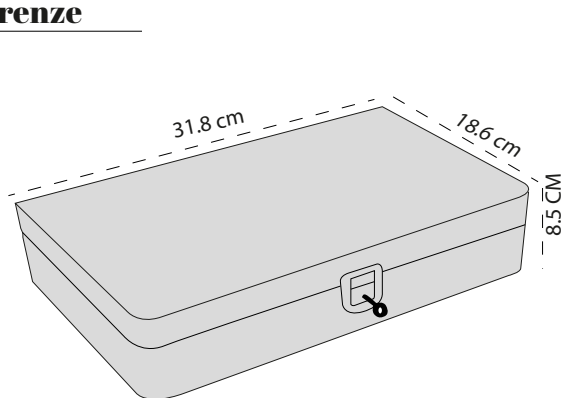

Cassetto Estraibile
29.5 cm x 16.6 cm x H 3 cm

Fondo Caveaux

COD
CA001U

MODEL Venezia

Cassetto Fisso
29.5 cm x 16.6 cm x H 5.5 cm

COD
CA002D

CAVEAU MILANO

MODEL Roma