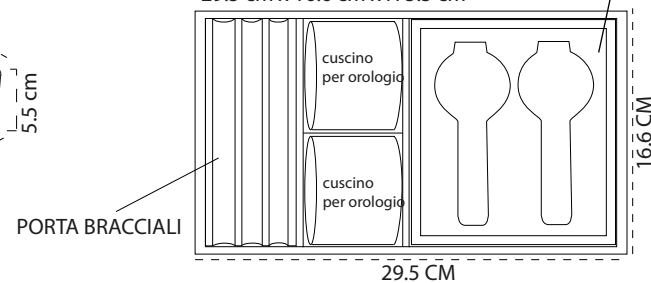

Cassetto Estraibile
29.5 cm x 16.6 cm x H 3 cm

Fondo Caveaux

COD
CA001U

MODEL Venezia

Cassetto Fisso
29.5 cm x 16.6 cm x H 5.5 cm

COD
CA002D

CAVEAU MILANO

MODEL Roma