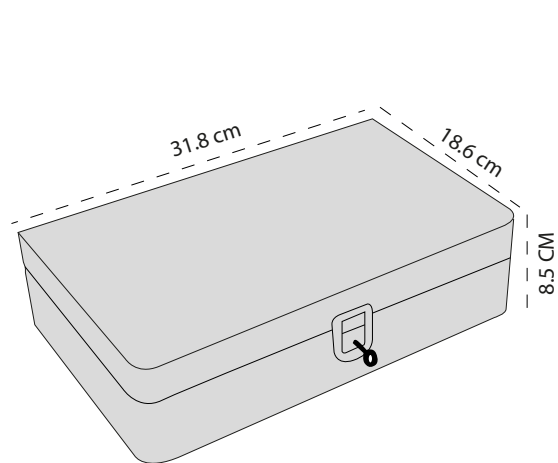

Cassetto Estraibile
29.5 cm x 16.6 cm x H 3 cm

Fondo Caveaux

COD
CA001U

MODEL Venezia

Cassetto Fisso
29.5 cm x 16.6 cm x H 5.5 cm

COD
CA002D

CAVEAU MILANO

MODEL Roma