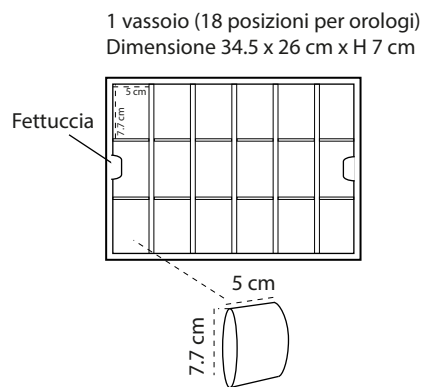

MODEL **Michelangelo**