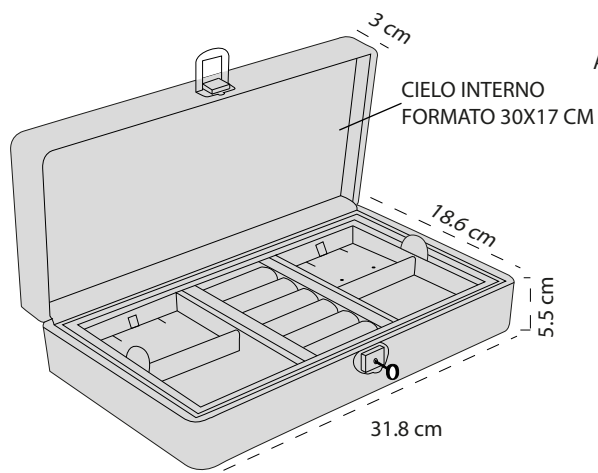

Cassetto Estraibile
29.5 cm x 16.6 cm x H 3 cm

Fondo Caveaux

COD
CA001U

MODEL Venezia

Cassetto Fisso
29.5 cm x 16.6 cm x H 5.5 cm

COD
CA002D

CAVEAU MILANO

MODEL Roma