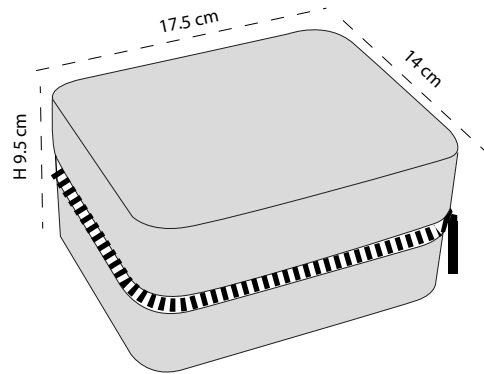

Cassetto Estraibile
29.5 cm x 16.6 cm x H 3 cm

Fondo Caveaux

COD
CA001U

MODEL Venezia

Cassetto Fisso
29.5 cm x 16.6 cm x H 5.5 cm

COD
CA002D

CAVEAU MILANO

MODEL Roma