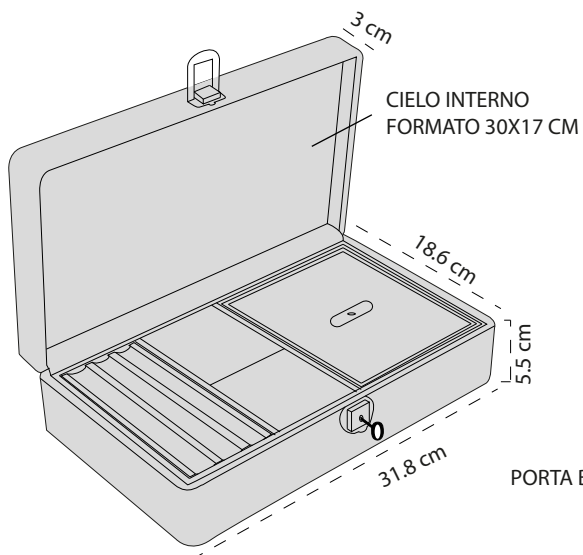

Cassetto Estraibile
29.5 cm x 16.6 cm x H 3 cm

Fondo Caveaux

COD
CA001U

MODEL Venezia

Cassetto Fisso
29.5 cm x 16.6 cm x H 5.5 cm

COD
CA002D

CAVEAU MILANO

MODEL Roma