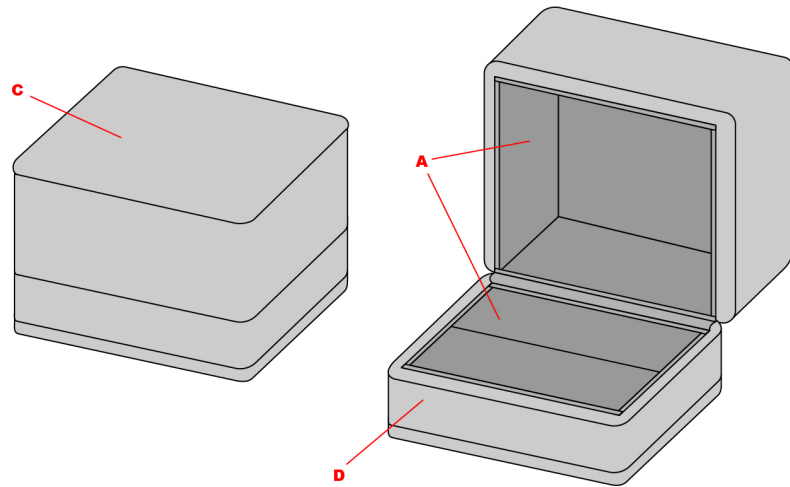

ASTUCCIO 50

COD	USO	INTERNO	MISURE ESTERNE			MISURE INTERNE	
			B (cm)	P (cm)	H (cm)	B (cm)	P (cm)
2391/C	Mignon	MP AN 21	4,7	3,6	4,2	4,2	3,9
3267	Anello bassa	AN51	5,5	5,5	5	4	3,8
3262	Anello alta	AN51	5,5	5,5	6	4	3,8
3263	Multi bassa	OR/P 72	7	7	4,7	5,5	5,5
3264	Multi alta	OR/P 72	7	7	7	5,5	5,6
3266	Multi bassa	OR/P 72	12	12	6	10,7	10,4
3265	Multi alta	OR/P 72	12	12	8	10,7	10,4
3268	Bracciale	BR 31	25	5,5	4,5	23,5	3,8
3269	Collana		20,5	25	9	19,2	23,4
	Paroure						