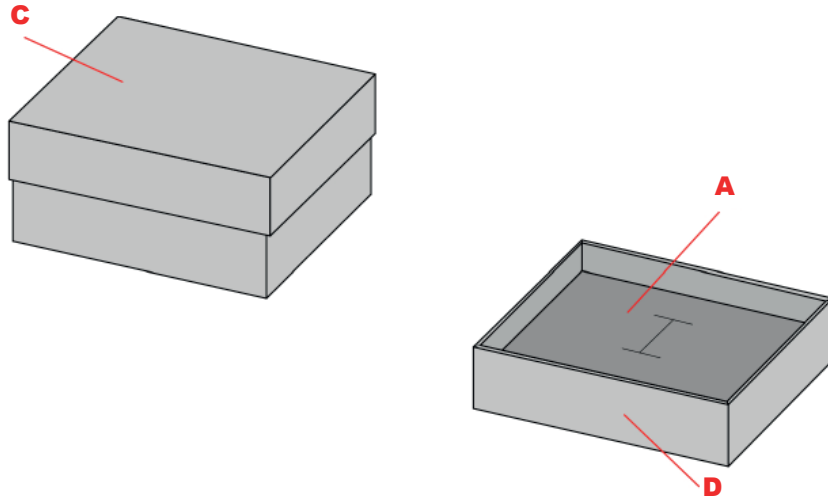

EASY Collection

PAPER

COD	USO	INTERNO	MISURE ESTERNE			MISURE INTERNE	
			B (cm)	P (cm)	H (cm)	B (cm)	P (cm)
521	Multi bassa	MP OR 25	6,5	6,5	3	5,8	5,8
520	Multi alta	MP OR 25	6,5	6,5	4,8	5,8	5,8
522	Multi bassa	MP OR 25	8,5	9,5	3	8,7	8
523	Multi alta	MP OR 25	8,5	9,5	5	8,7	8
527*	Multi bassa	MP OR 25	12,5	12,5	3	11,9	12
5271*	Multi alta	MP OR 25	12,5	12,5	5,5	11,9	12
524*	Bracciale	MP BR 29	22,7	4,8	3	22	4,3
525*	Collana bassa	MP L CL 26	20	15,5	3	19,4	15
526*	Collana bassa	MP L P CL 28	20	15,5	3	19,4	15
3228	Collana alta	MP L CL 26	20	15,5	4,5	19,4	15
80003	Collana	MP L CL 26	18	23	4,5	17	21
3234*	Collana maxi	MP L CL 26	23	22,5	5,5	22	22

easy elegance

SETA-PELLAQ

COD	USO	INTERNO	MISURE ESTERNE			MISURE INTERNE	
			B (cm)	P (cm)	H (cm)	B (cm)	P (cm)
531	Multi bassa	MP OR 25	6,5	6,5	3	5,8	5,8
530	Multi alta	MP OR 25	6,5	6,5	4,8	5,8	5,8
532	Multi bassa	MP OR 25	8,5	9,5	3	8,7	8
533	Multi alta	MP OR 25	8,5	9,5	5	8,7	8
537*	Multi bassa	MP OR 25	12,5	12,5	3	11,9	12
534*	Bracciale	MP BR 29	22,7	4,8	3	22	4,3
535*	Collana bassa	MP L CL 26	20	15,5	3	19,4	15
536*	Collana bassa	MP L P CL 28	20	15,5	3	19,4	15
3235	Collana alta	MP L CL 26	20	15,5	4,5	19,4	15
80003	Collana	MP L CL 26	18	23	4,5	17	21
597	Collana maxi	MP L CL 26	23	22,5	5,5	22	22