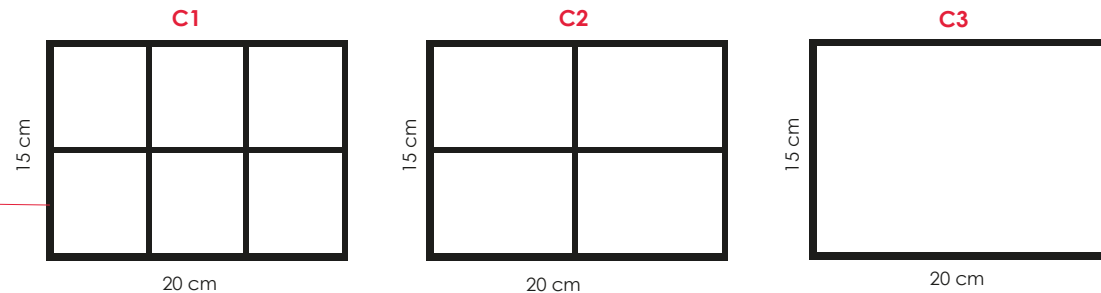

# COUVETTE / 1253-1254

**CODICE 1253 1 - Piccola**

Dimensione esterna couvette  
20.5 cm x 21 cm x 4.5 cm

Dimensione Forex:  
20,6 cm x 15,8 cm

**CODICE 1254 2 - Media**

Dimensione esterna couvette  
22 cm x 26 cm x 4.5 cm

Dimensione Forex:  
21.8 cm x 20.8 cm