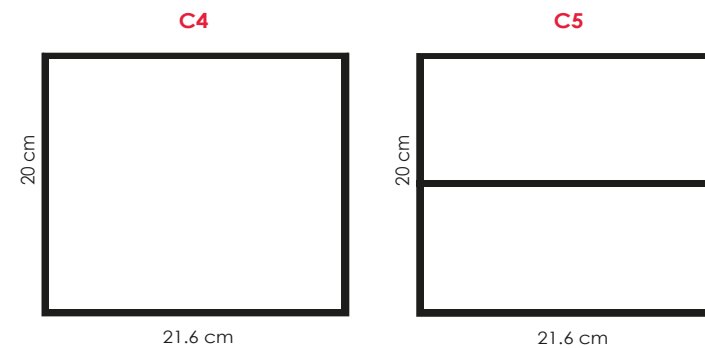

# COUVETTE / 1253-1254

**CODICE 1253 1 - Piccola**

Dimensione esterna couvette  
20.5 cm x 21 cm x 4.5 cm

Dimensione Forex:  
20,6 cm x 15,8 cm

**CODICE 1254 2 - Media**

Dimensione esterna couvette  
22 cm x 26 cm x 4.5 cm

Dimensione Forex:  
21.8 cm x 20.8 cm