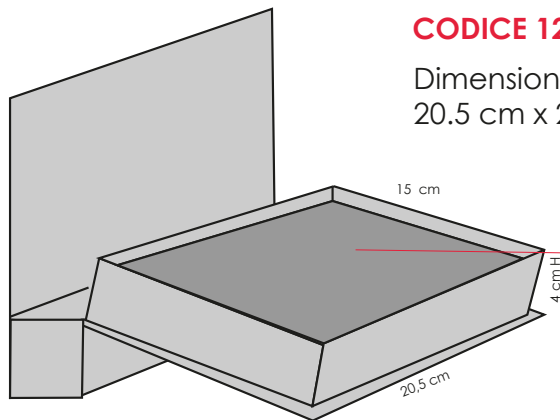

# COUVETTE / 1253-1254

**CODICE 1253 1 - Piccola**

Dimensione esterna couvette  
20.5 cm x 21 cm x 4.5 cm

Dimensione Forex:  
20,6 cm x 15,8 cm

**CODICE 1254 2 - Media**

Dimensione esterna couvette  
22 cm x 26 cm x 4.5 cm

Dimensione Forex:  
21.8 cm x 20.8 cm