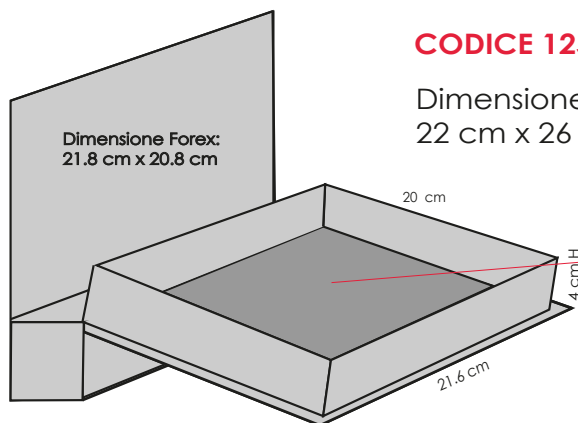

# COUVETTE / 1253-1254

**CODICE 1253 1 - Piccola**

Dimensione esterna couvette  
20.5 cm x 21 cm x 4.5 cm

Dimensione Forex:  
20,6 cm x 15,8 cm

**CODICE 1254 2 - Media**

Dimensione esterna couvette  
22 cm x 26 cm x 4.5 cm

Dimensione Forex:  
21.8 cm x 20.8 cm