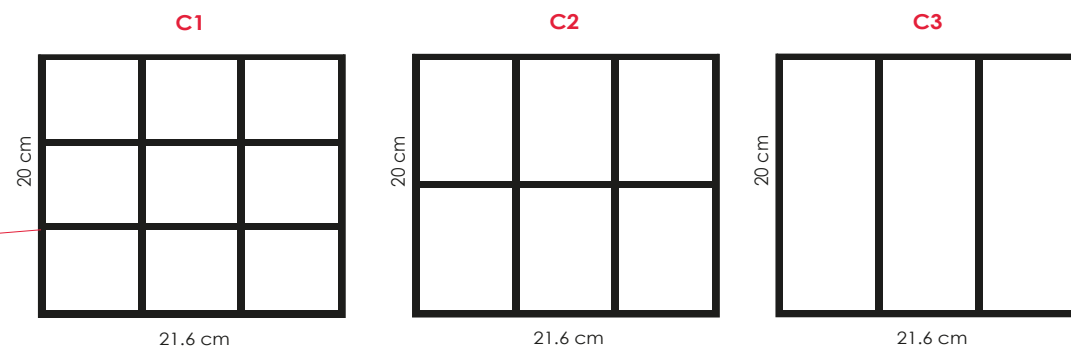

# COUVETTE / 1253-1254

**CODICE 1253 1 - Piccola**

Dimensione esterna couvette  
20.5 cm x 21 cm x 4.5 cm

Dimensione Forex:  
20,6 cm x 15,8 cm

**CODICE 1254 2 - Media**

Dimensione esterna couvette  
22 cm x 26 cm x 4.5 cm

Dimensione Forex:  
21.8 cm x 20.8 cm