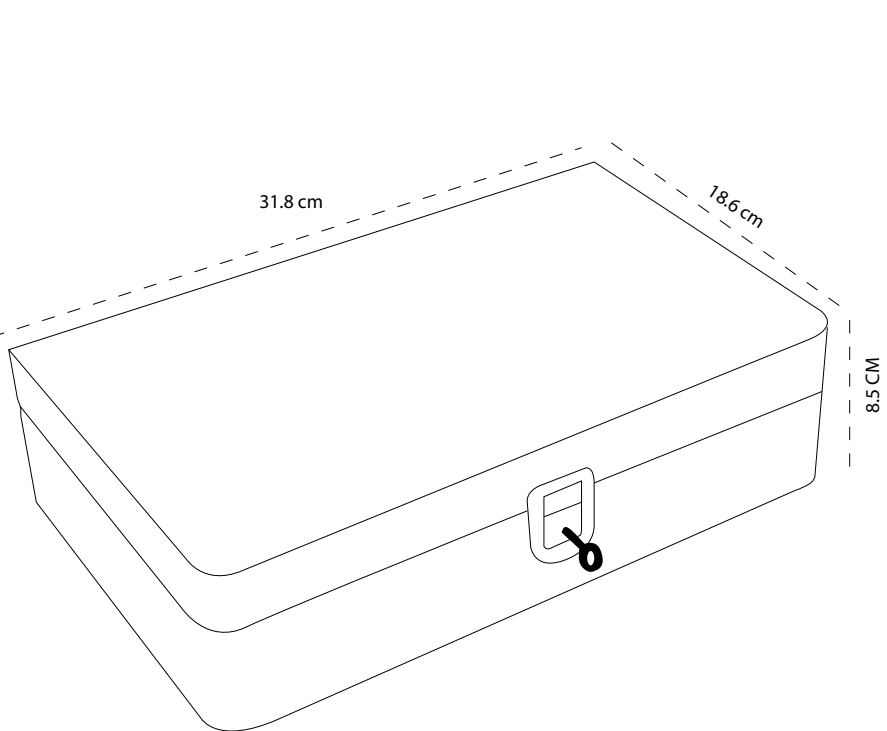

# CAVEAU MILANO/Venezia

COD. ARTICOLO CA001D

Cassetto Estraibile  
29.5 cm x 16.6 cm x H 3 cm

Fondo Caveaux