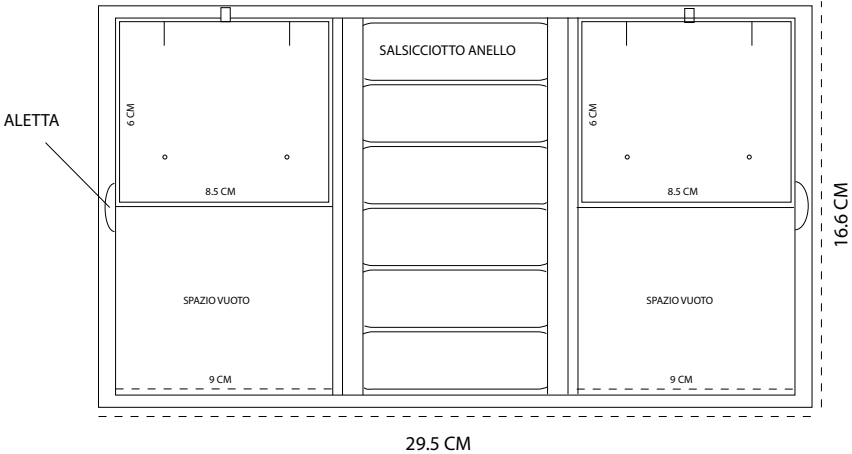

# CAVEAU MILANO/Venezia

COD. ARTICOLO CA001D

Cassetto Estraibile  
29.5 cm x 16.6 cm x H 3 cm

Fondo Caveaux