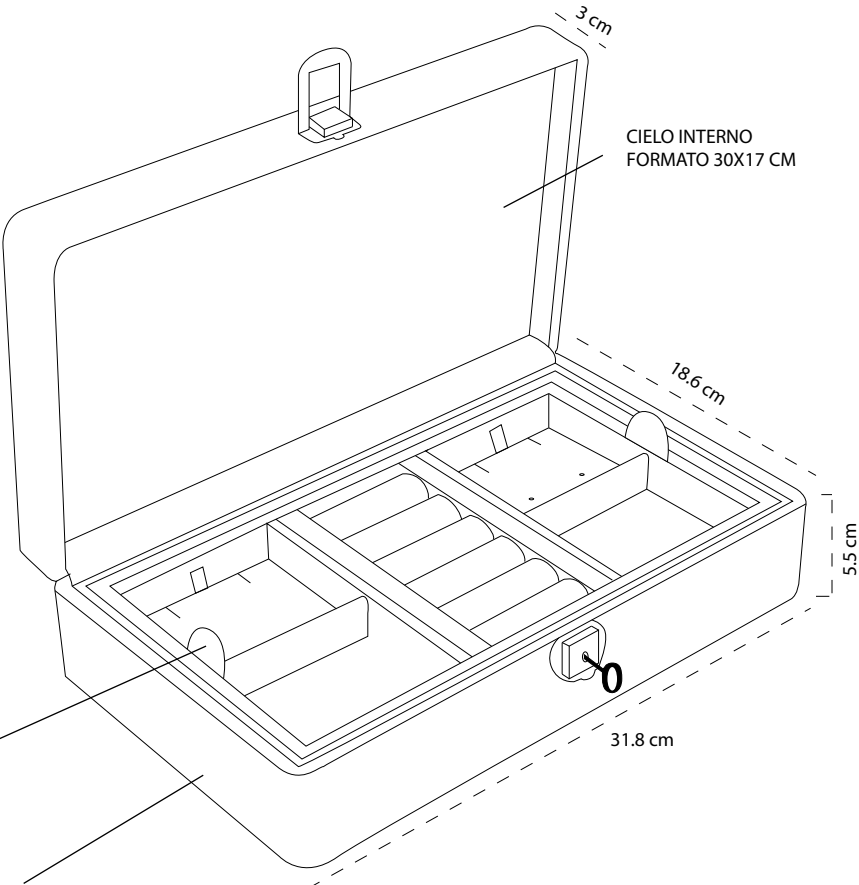

# CAVEAU MILANO/Venezia

COD. ARTICOLO CA001D

Cassetto Estraibile  
29.5 cm x 16.6 cm x H 3 cm

Fondo Caveaux