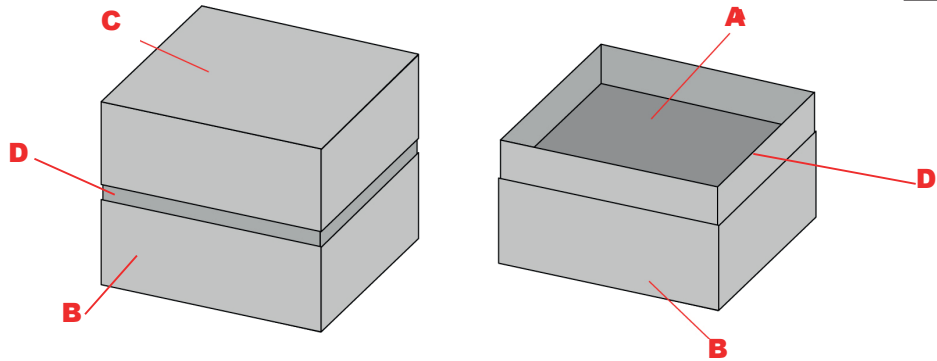

## CARTA

CODICE	USO	INTERNO	misure esterne			misure interne	
			B (cm)	P (cm)	H (cm)	B (cm)	P (cm)
501	Multi	MP OR 25	6,5	6,5	4,5	6	6
503	Multi	MP OR 25	9,5	8,7	5	8	9
507	Multi	MP OR 25	13	13	5	12	12
504	Bracciale	MP BR 29	23	5	4,5	22	4
505	Collana	MP L CL 26	16	21	4,5	15	20

## SETA-COTONE-PELLAQ

CODICE	USO	INTERNO	misure esterne			misure interne	
			B (cm)	P (cm)	H (cm)	B (cm)	P (cm)
511	Multi	MP OR 25	6,5	6,5	4,5	6	6
512	Multi	MP OR 25	9,5	8,7	5	8	9
517	Multi	MP OR 25	13	13	5	12	12
514	Bracciale	MP BR 29	23	5	4,5	22	4
515	Collana	MP L CL 26	16	21	4,5	15	20