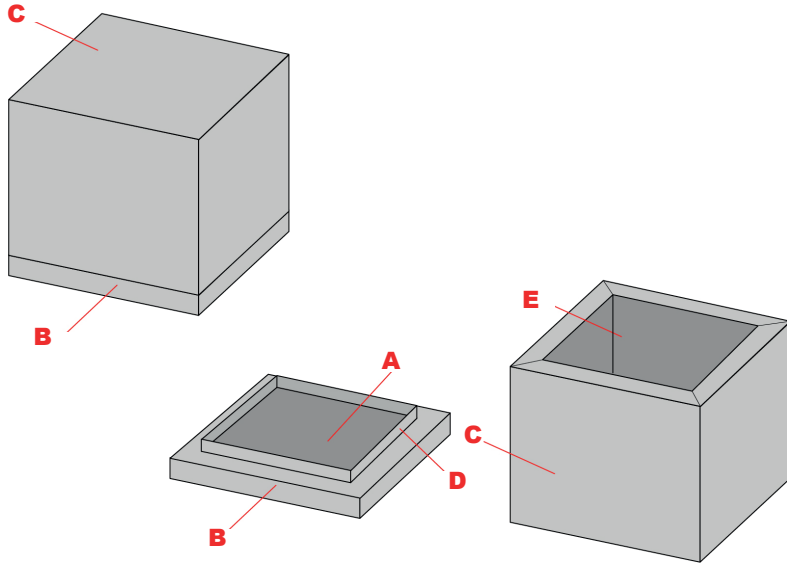

### CARTA

CODICE	USO	INTERNO	misure esterne			misure interne		
			B (cm)	P (cm)	H (cm)	B (cm)	P (cm)	H (cm)
303	multi	MP OR 25	8	8	5,5	6	6	
304	multi	MP OR 25	10,5	11,5	3,5	8,5	8	2
305	multi	MP OR 25	10,5	11,5	5,5	8,5	8	2
309	Cuscino	CU 55	10,5	11,5	5,5	8,5	8	4
306	Collana piccola	MP L CL 26	17,5	17,5	4	16	15	
308	Bracciale	MP BR 29	24,5	6,5	4	22	4	

## LINE elegance

ESTERNO: SETA-COTONE-PELLAQ  
INTERNO: SUEDE

CODICE	USO	INTERNO	misure esterne			misure interne		
			B (cm)	P (cm)	H (cm)	B (cm)	P (cm)	H (cm)
313	multi	MP OR 25	8	8	5,5	6	6	
314	multi	MP OR 25	10,5	11,5	3,5	8,5	8	2
315	multi	MP OR 25	10,5	11,5	5,5	8,5	8	2
319	Cuscino	CU 55	10,5	11,5	5,5	8,5	8	4
316	Collana piccola	MP L CL 26	17,5	17,5	4	15	15	
320	Collana grande	MP L CL 26	17,5	22	4	15	20	
318	Bracciale	MP BR 29	24,5	6,5	4	22	4	