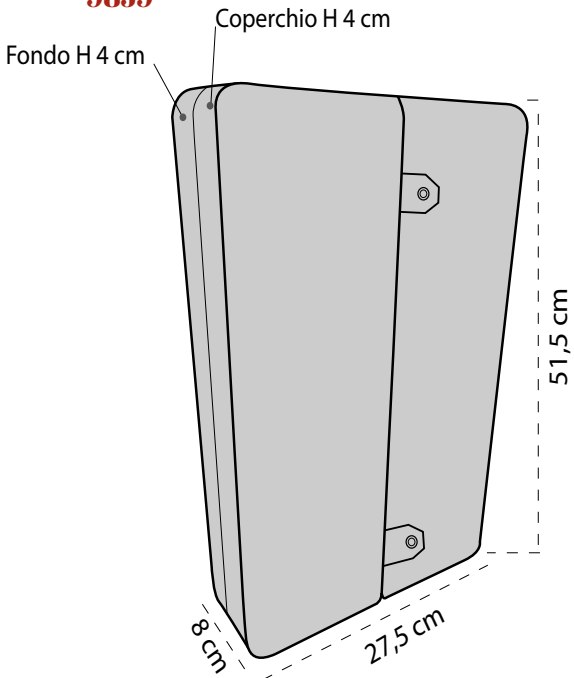

9858

PRINCESS

ONLY TOP MATERIALS

CODICE	NOME	INTERNI	B (cm)	P (cm)	H (cm)
9858	PRINCESS xl	paroure	27	9	39
9859	PRINCESS xxl	paroure	27,5	7,5	51,5

Misura interno 22 x 34,2 cm

9859

Misura interno 25 x 49 cm