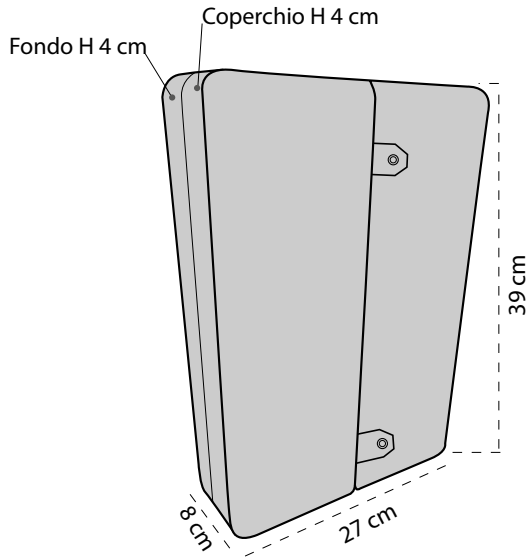

9858

PRINCESS

ONLY TOP MATERIALS

CODICE	NOME	INTERNI	B (cm)	P (cm)	H (cm)
9858	PRINCESS xl	paroure	27	9	39
9859	PRINCESS xxl	paroure	27,5	7,5	51,5

Misura interno 22 x 34,2 cm

9859

Misura interno 25 x 49 cm