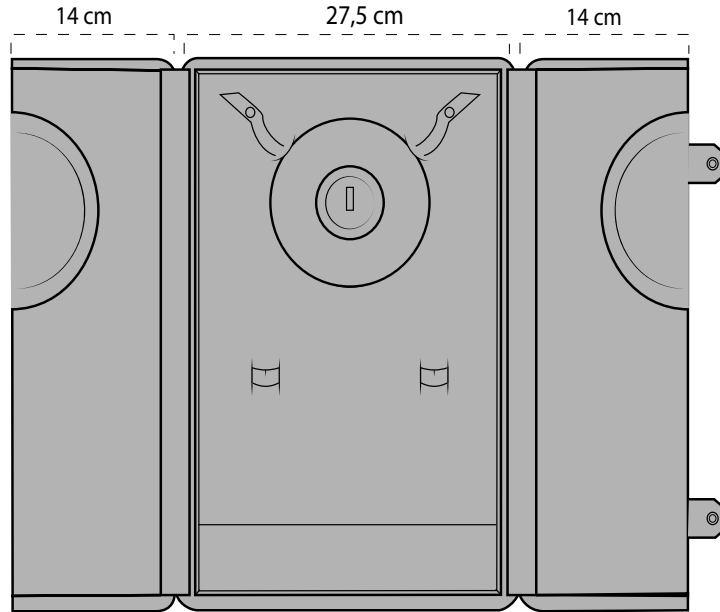

9858

PRINCESS

ONLY TOP MATERIALS

CODICE	NOME	INTERNI	B (cm)	P (cm)	H (cm)
9858	PRINCESS xl	paroure	27	9	39
9859	PRINCESS xxl	paroure	27,5	7,5	51,5

Misura interno 22 x 34,2 cm

9859

Misura interno 25 x 49 cm