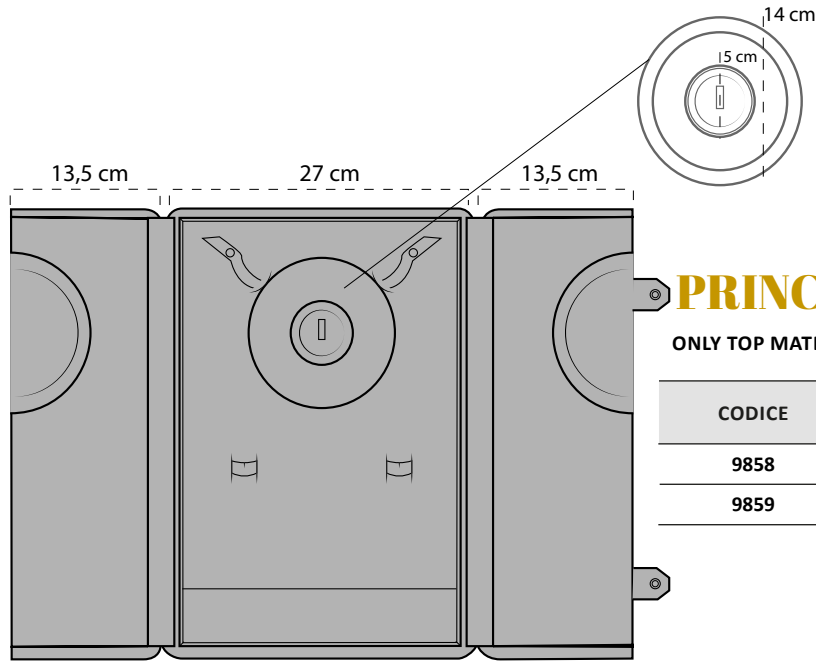

9858

PRINCESS

ONLY TOP MATERIALS

CODICE	NOME	INTERNI	B (cm)	P (cm)	H (cm)
9858	PRINCESS xl	paroure	27	9	39
9859	PRINCESS xxl	paroure	27,5	7,5	51,5

Misura interno 22 x 34,2 cm

9859

Misura interno 25 x 49 cm