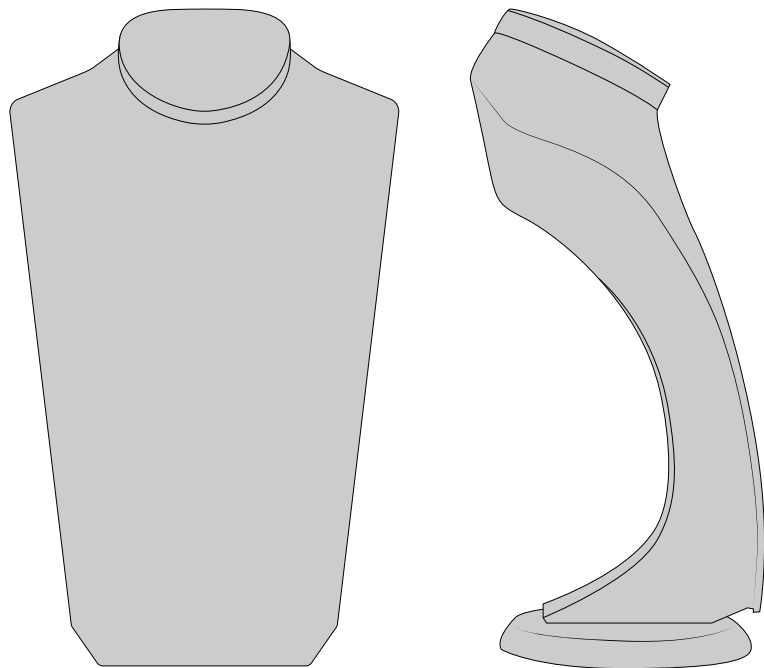

# Neckform / PRISMA

---

## MODEL Prisma

---

COD ..... h. 17 cm .....

### **PRISMA 17**

COD ..... h. 30,5 cm .....