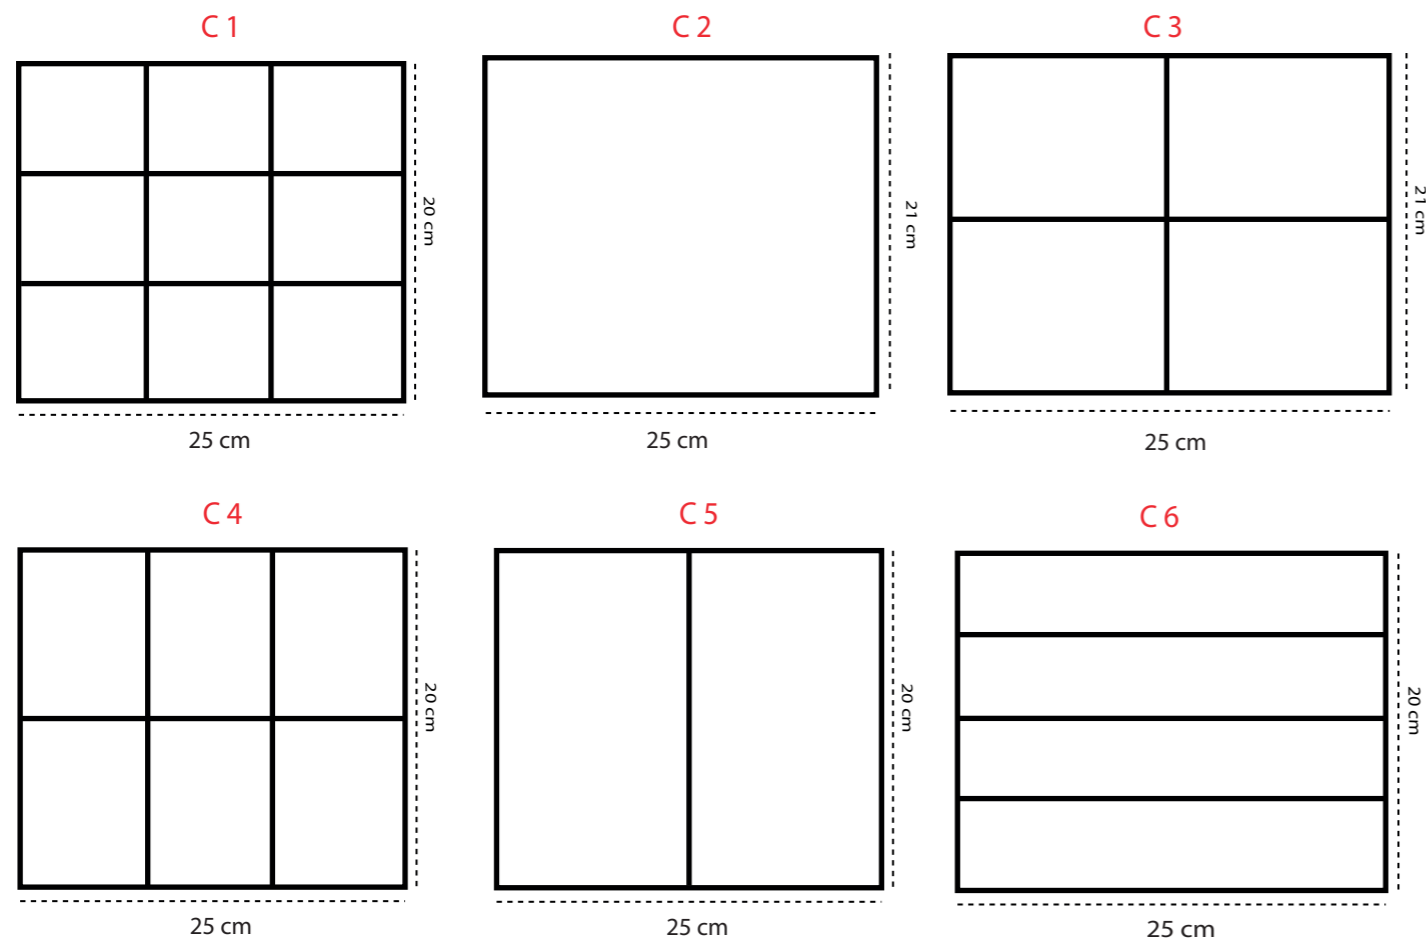

# COUVETTE / Claire

**COD. 1087**

misura: 25 x 20 x 4

**INTERNO SPUGNA ESISTENTE MOD. A**

**INTERNO SPUGNA ESISTENTE MOD. B**

## INTERNI