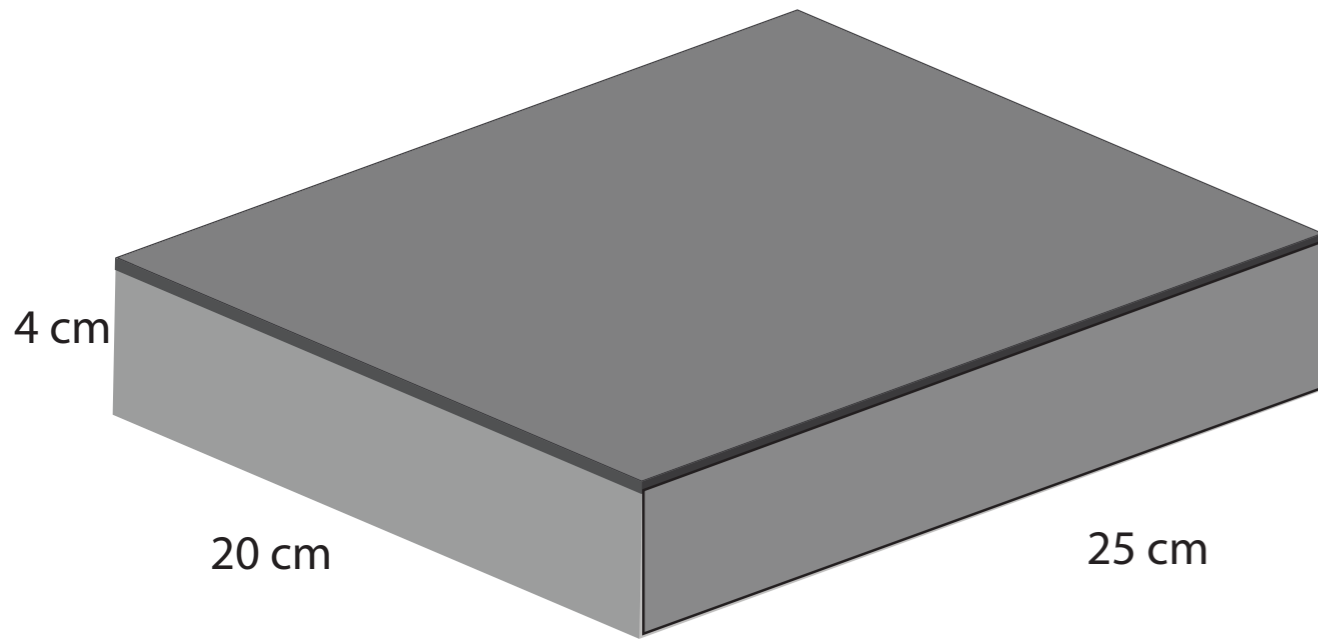

# COUVETTE / Claire

**COD. 1087**

misura: 25 x 20 x 4

**INTERNO SPUGNA ESISTENTE MOD. A**

**INTERNO SPUGNA ESISTENTE MOD. B**

## INTERNI