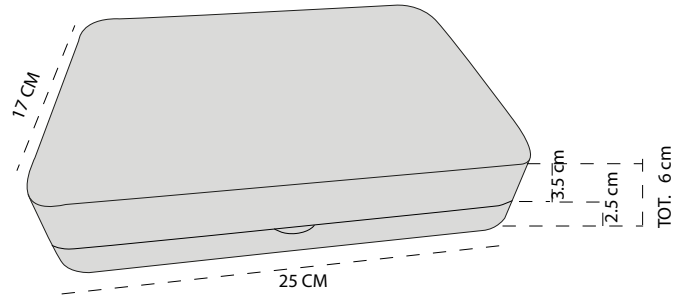

# COUVETTE CASE / Marmotta

COD

**9780**

INTERNO 22.5 CM X 14.5 CM