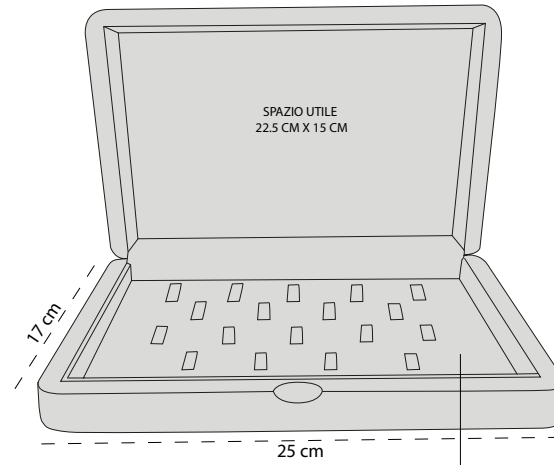

# COUVETTE CASE / Marmotta

COD

**9780**

INTERNO 22.5 CM X 14.5 CM