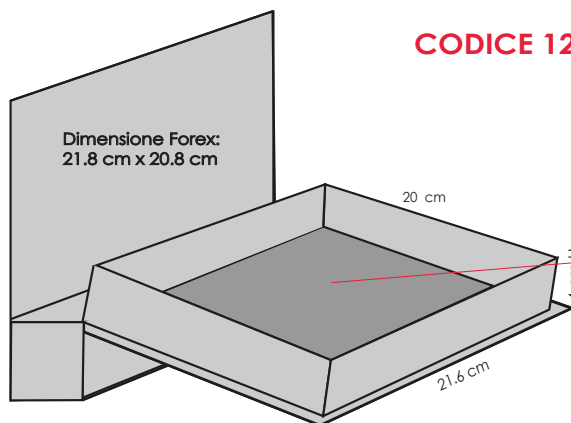

COUVETTE / 1253-1254

CODICE 1253 1 - Piccola

Dimensione Forex:
20,6 cm x 15,8 cm

CODICE	DESCRIZIONE	B (cm)	P (cm)	H (cm)	B (cm)	P (cm)	H (cm)
				MISURA COPERTINA		MISURA CASSETTO	
1253	1 - Piccola	20,8	20,7	5,2	20,3	15,3	4,1
1254	2 - Media	22,2	25,7	5,2	21,7	20,3	4,1

C1

20 cm

C2

20 cm

C3

20 cm

CODICE 1254 2 - Media

Dimensione Forex:
21,8 cm x 20,8 cm

C1

21.6 cm

C2

21.6 cm

C3

21.6 cm

C4

21.6 cm

C5

21.6 cm

INTERNI

B/9

B/10