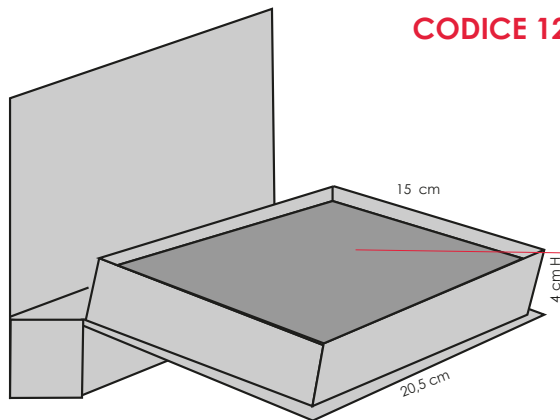

COUVETTE / 1253-1254

CODICE 1253 1 - Piccola

Dimensione Forex:
20,6 cm x 15,8 cm

CODICE	DESCRIZIONE	B (cm)	P (cm)	H (cm)	B (cm)	P (cm)	H (cm)
				MISURA COPERTINA		MISURA CASSETTO	
1253	1 - Piccola	20,8	20,7	5,2	20,3	15,3	4,1
1254	2 - Media	22,2	25,7	5,2	21,7	20,3	4,1

C1

20 cm

C2

20 cm

C3

20 cm

CODICE 1254 2 - Media

Dimensione Forex:
21,8 cm x 20,8 cm

C1

21.6 cm

C2

21.6 cm

C3

21.6 cm

C4

21.6 cm

C5

21.6 cm

INTERNI

B/9

B/10