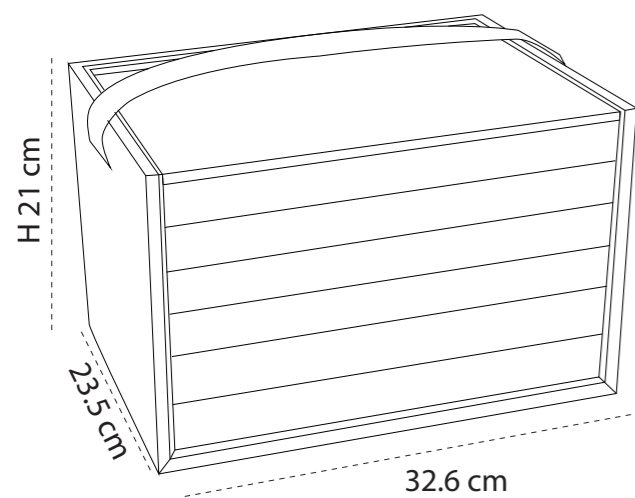

Beauty case Grande
32.6 cm x 23.5 cm x 21 cm H

COMPOSTO DA 5 VASSOI
 H VASSOIO 3 cm

COMPOSTO DA 6 VASSOI
 H VASSOIO 3 cm

VASSOIO G1

VASSOIO G2

VASSOIO G3

VASSOIO G5

VASSOIO G6

VASSOIO G7 - interno 12 salsicciotti x anello

VASSOIO G8

VASSOIO G9

VASSOIO G10

INTERNI

BEAUTY / piccolo-small

COD 17 x 21,5 x h. 22,5 cm

10051

Composto da 6 vassoi H
vassoio singolo 3 cm

Composto da 5 vassoi H
vassoio singolo 3,7 cm

Obbligatorio se vi è almeno un
vassoio per anelli

10052 - Beauty case Medio
22.6 cm x 23.5 cm x 21.2 cm H

COMPOSTO DA 5 VASSOI
H VASSOIO 3 cm