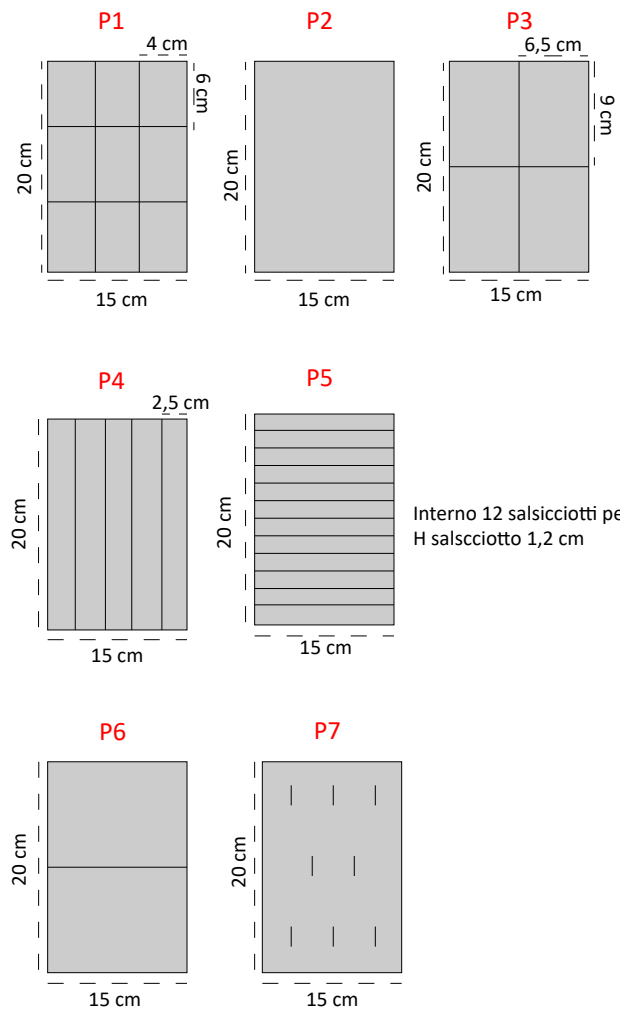

Beauty case Grande
32.6 cm x 23.5 cm x 21 cm H

COMPOSTO DA 5 VASSOI
 H VASSOIO 3 cm

COMPOSTO DA 6 VASSOI
 H VASSOIO 3 cm

VASSOIO G1

VASSOIO G2

VASSOIO G3

VASSOIO G5

VASSOIO G6

VASSOIO G7 - interno 12 salsicciotti x anello

VASSOIO G8

VASSOIO G9

VASSOIO G10

INTERNI

BEAUTY / piccolo-small

COD 17 x 21,5 x h. 22,5 cm

10051

Composto da 6 vassoi H
vassoio singolo 3 cm

Composto da 5 vassoi H
vassoio singolo 3,7 cm

Obbligatorio se vi è almeno un
vassoio per anelli

10052 - Beauty case Medio
22.6 cm x 23.5 cm x 21.2 cm H

COMPOSTO DA 5 VASSOI
H VASSOIO 3 cm

VASSOIO M7

12 salsicciotti anello

INTERNI

B/14

B/12

B/13

B/9

B/9