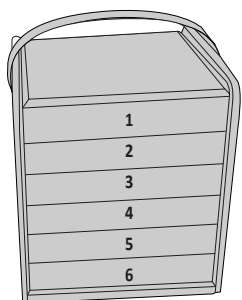

Beauty case Grande
32.6 cm x 23.5 cm x 21 cm H

COMPOSTO DA 5 VASSOI
 H VASSOIO 3 cm

COMPOSTO DA 6 VASSOI
 H VASSOIO 3 cm

VASSOIO G1

VASSOIO G2

VASSOIO G3

VASSOIO G5

VASSOIO G6

VASSOIO G7 - interno 12 salsicciotti x anello

VASSOIO G8

VASSOIO G9

VASSOIO G10

INTERNI

BEAUTY / piccolo-small

COD 17 x 21,5 x h. 22,5 cm

10051

Composto da 6 vassoi H
vassoio singolo 3 cm

Composto da 5 vassoi H
vassoio singolo 3,7 cm

Obbligatorio se vi è almeno un
vassoio per anelli

10052 - Beauty case Medio
22.6 cm x 23.5 cm x 21.2 cm H

COMPOSTO DA 5 VASSOI
H VASSOIO 3 cm

VASSOIO M1

VASSOIO M2

VASSOIO M3

VASSOIO M4

VASSOIO M5

VASSOIO M6

10052 - Beauty case Medio

COMPOSTO DA 6 VASSOI
H VASSOIO 3.5 cm