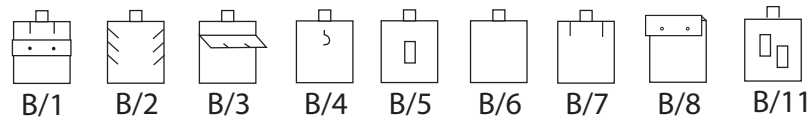

INTERNI

B/11