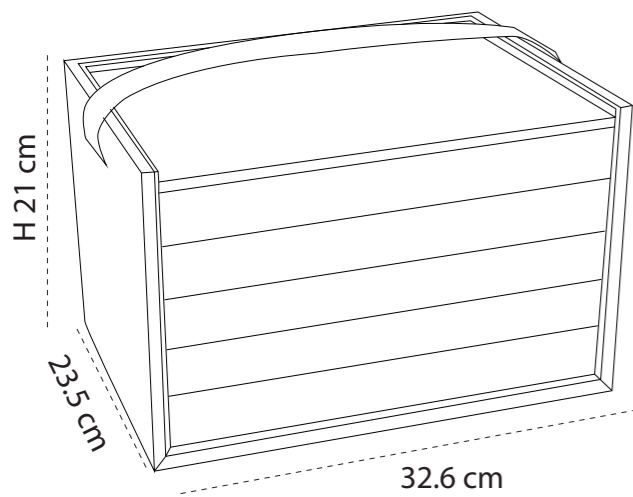

Beauty case Grande
32.6 cm x 23.5 cm x 21 cm H

COMPOSTO DA 5 VASSOI
 H VASSOIO 3 cm

COMPOSTO DA 6 VASSOI
 H VASSOIO 3 cm

VASSOIO G1

VASSOIO G2

VASSOIO G3

VASSOIO G5

VASSOIO G6

VASSOIO G7 - interno 12 salsicciotti x anello

VASSOIO G8

VASSOIO G9

VASSOIO G10

INTERNI

BEAUTY / piccolo-small

COD 17 x 21,5 x h. 22,5 cm

10051

Composto da 6 vassoi H
vassoio singolo 3 cm

Composto da 5 vassoi H
vassoio singolo 3,7 cm

Obbligatorio se vi è almeno un
vassoio per anelli

10052 - Beauty case Medio
22.6 cm x 23.5 cm x 21.2 cm H

COMPOSTO DA 5 VASSOI
H VASSOIO 3 cm