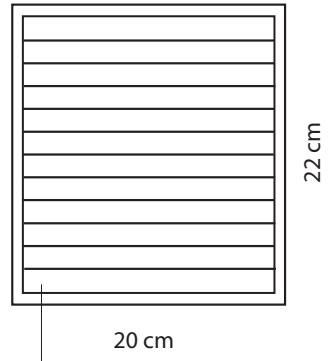

Beauty case Grande
32.6 cm x 23.5 cm x 21 cm H

COMPOSTO DA 5 VASSOI
 H VASSOIO 3 cm

COMPOSTO DA 6 VASSOI
 H VASSOIO 3 cm

VASSOIO G1

VASSOIO G2

VASSOIO G3

VASSOIO G5

VASSOIO G6

VASSOIO G7 - interno 12 salsicciotti x anello

VASSOIO G8

VASSOIO G9

VASSOIO G10

INTERNI

BEAUTY / piccolo-small

COD 17 x 21,5 x h. 22,5 cm

10051

Composto da 6 vassoi H
vassoio singolo 3 cm

Composto da 5 vassoi H
vassoio singolo 3,7 cm

Obbligatorio se vi è almeno un
vassoio per anelli

10052 - Beauty case Medio
22.6 cm x 23.5 cm x 21.2 cm H

COMPOSTO DA 5 VASSOI
H VASSOIO 3 cm

VASSOIO M1

VASSOIO M2

VASSOIO M3

VASSOIO M4

VASSOIO M5

VASSOIO M6

10052 - Beauty case Medio

COMPOSTO DA 6 VASSOI
H VASSOIO 3.5 cm