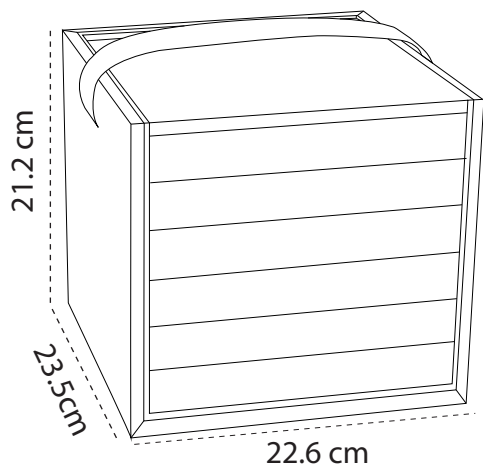

Beauty case Grande
32.6 cm x 23.5 cm x 21 cm H

COMPOSTO DA 5 VASSOI
 H VASSOIO 3 cm

COMPOSTO DA 6 VASSOI
 H VASSOIO 3 cm

VASSOIO G1

VASSOIO G2

VASSOIO G3

VASSOIO G5

VASSOIO G6

VASSOIO G7 - interno 12 salsicciotti x anello

VASSOIO G8

VASSOIO G9

VASSOIO G10

INTERNI

BEAUTY / piccolo-small

COD 17 x 21,5 x h. 22,5 cm

10051

Composto da 6 vassoi H
vassoio singolo 3 cm

Composto da 5 vassoi H
vassoio singolo 3,7 cm

Obbligatorio se vi è almeno un
vassoio per anelli

10052 - Beauty case Medio
22.6 cm x 23.5 cm x 21.2 cm H

COMPOSTO DA 5 VASSOI
H VASSOIO 3 cm

VASSOIO M1

VASSOIO M2

VASSOIO M3

VASSOIO M4

VASSOIO M5

VASSOIO M6

10052 - Beauty case Medio

COMPOSTO DA 6 VASSOI
H VASSOIO 3.5 cm