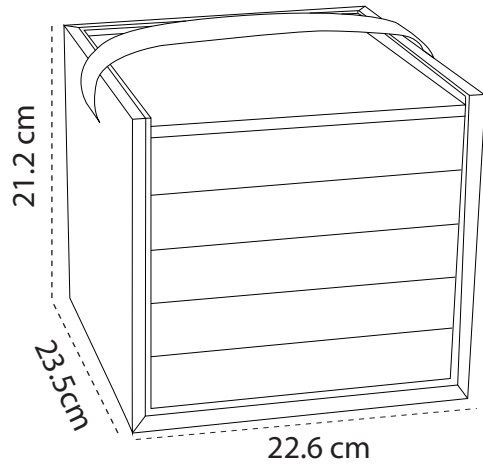

Beauty case Grande
32.6 cm x 23.5 cm x 21 cm H

COMPOSTO DA 5 VASSOI
 H VASSOIO 3 cm

COMPOSTO DA 6 VASSOI
 H VASSOIO 3 cm

VASSOIO G1

VASSOIO G2

VASSOIO G3

VASSOIO G5

VASSOIO G6

VASSOIO G7 - interno 12 salsicciotti x anello

VASSOIO G8

VASSOIO G9

VASSOIO G10

INTERNI

BEAUTY / piccolo-small

COD 17 x 21,5 x h. 22,5 cm

10051

Composto da 6 vassoi H
vassoio singolo 3 cm

Composto da 5 vassoi H
vassoio singolo 3,7 cm

Obbligatorio se vi è almeno un
vassoio per anelli

10052 - Beauty case Medio
22.6 cm x 23.5 cm x 21.2 cm H

COMPOSTO DA 5 VASSOI
H VASSOIO 3 cm

VASSOIO M1

VASSOIO M2

VASSOIO M3

VASSOIO M4

VASSOIO M5

VASSOIO M6

10052 - Beauty case Medio

COMPOSTO DA 6 VASSOI
H VASSOIO 3.5 cm