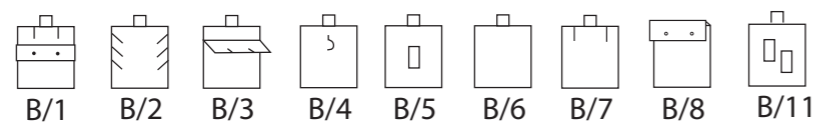

Beauty case Grande
32.6 cm x 23.5 cm x 21 cm H

COMPOSTO DA 5 VASSOI
 H VASSOIO 3 cm

COMPOSTO DA 6 VASSOI
 H VASSOIO 3 cm

VASSOIO G1

VASSOIO G2

VASSOIO G3

VASSOIO G5

VASSOIO G6

VASSOIO G7 - interno 12 salsicciotti x anello

VASSOIO G8

VASSOIO G9

VASSOIO G10

INTERNI

BEAUTY / piccolo-small

COD 17 x 21,5 x h. 22,5 cm

10051

Composto da 6 vassoi H
vassoio singolo 3 cm

Composto da 5 vassoi H
vassoio singolo 3,7 cm

Obbligatorio se vi è almeno un
vassoio per anelli

10052 - Beauty case Medio
22.6 cm x 23.5 cm x 21.2 cm H

COMPOSTO DA 5 VASSOI
H VASSOIO 3 cm