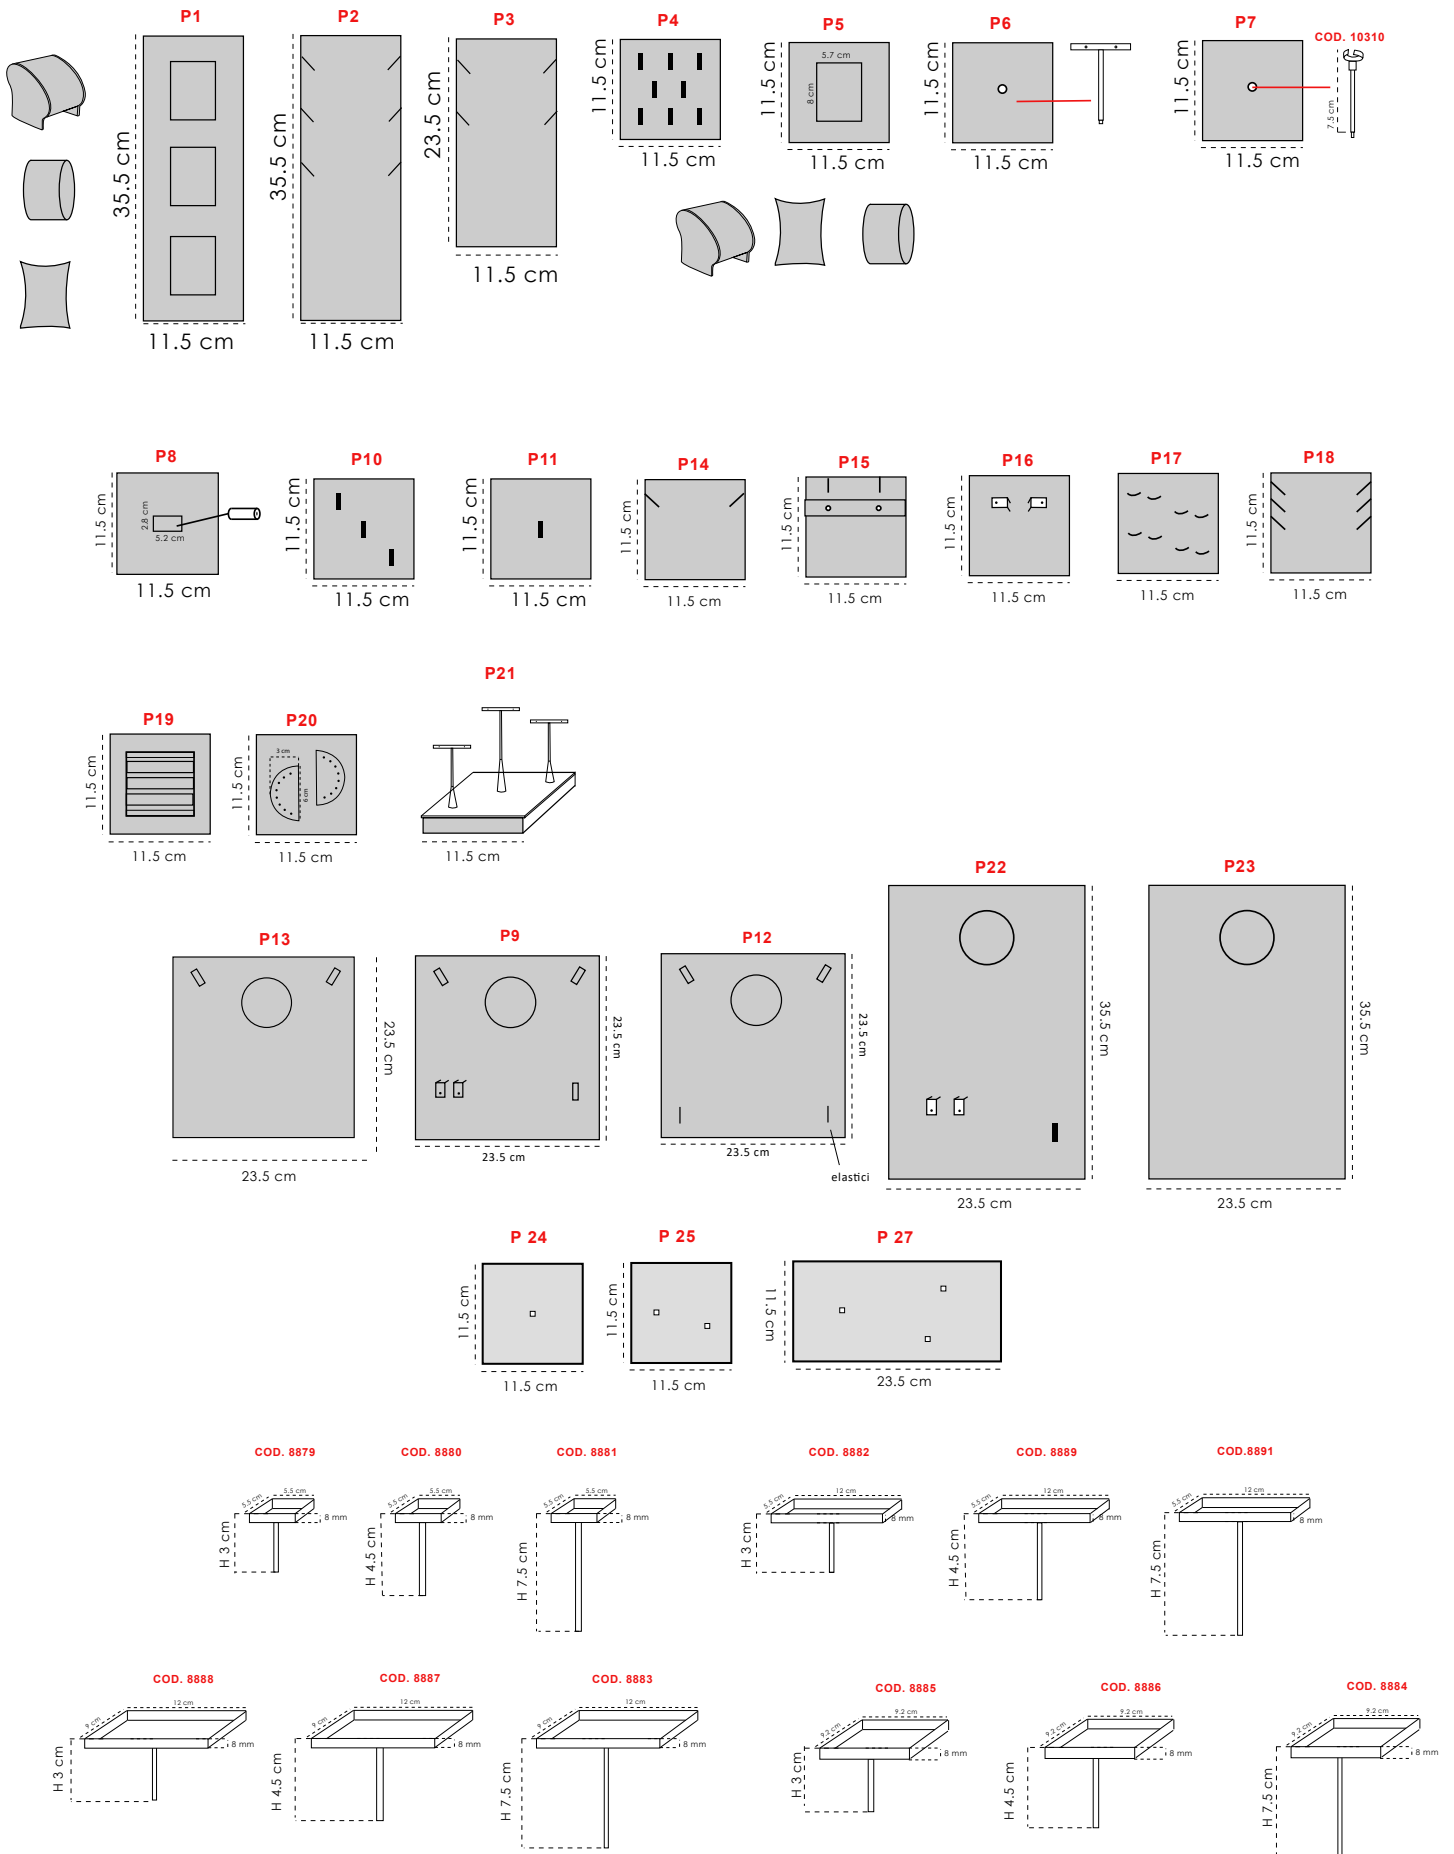

VARI INTERNI DA INSERIRE NELLE MULTIVETRINE PORTOFINO

**ATTENZIONE I SALSICCIOTTI PER ANELLO
NON SI POSSONO REALIZZARE PER QUESTO MODELLO DI VETRINA**

SPECIFICARE IL TIPO DI RIALZO CHE VA INSERITO NELLE BASI

Counter / Portofino

MODEL platform

COD
10422

COD
10423

COD
10425

COD
10424

COD
10511

MODEL back

COD
2572

COD
2572

COD
2572

COD
2572

Counter / Portofino

Inserts