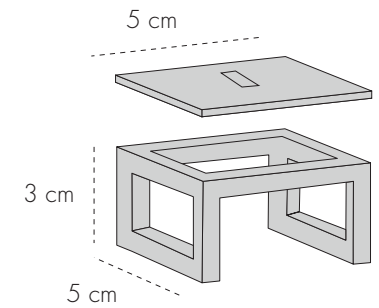

UNIT DISPLAYS / Geneve collection

MODEL **for ring**

COD
1558

COD
1560

COD
01201

COD
16261

COD
16262

cod h. 20 cm

1558

cod h. 10 cm

1560

cod h. 7.5 cm

01201

cod h. 5 cm

16261

cod h. 3 cm