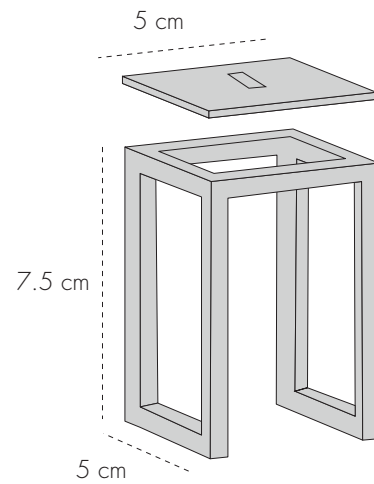

UNIT DISPLAYS / Geneve collection

MODEL **for ring**

COD
1558

COD
1560

COD
01201

COD
16261

COD
16262

cod h. 20 cm

1558

cod h. 10 cm

1560

cod h. 7.5 cm

01201

cod h. 5 cm

16261

cod h. 3 cm