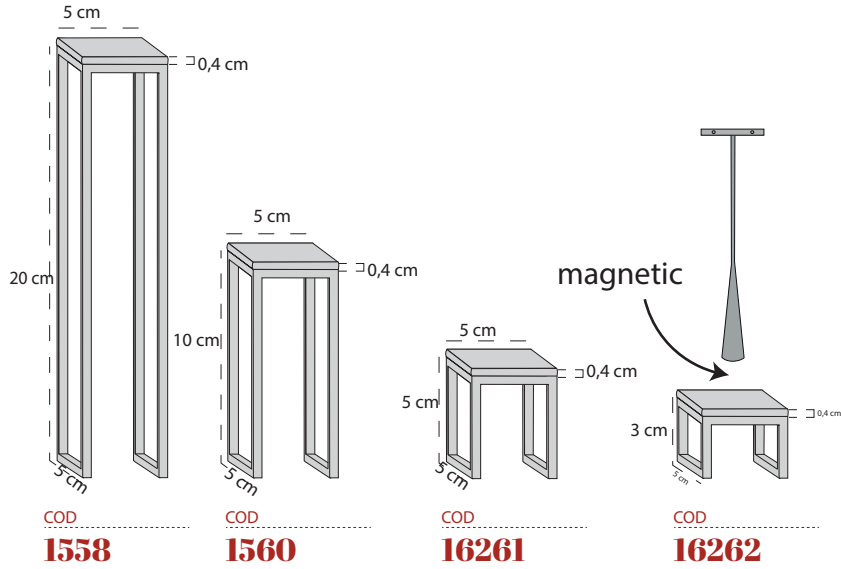

# UNIT DISPLAYS / Geneve collection

MODEL + support

cod h. 20 cm

**1558**

cod h. 10 cm

**1560**

cod h. 5 cm

**16261**

cod h. 3 cm

**16262**

cod h. 13 cm

**3685**

cod h. 8 cm

**15991**