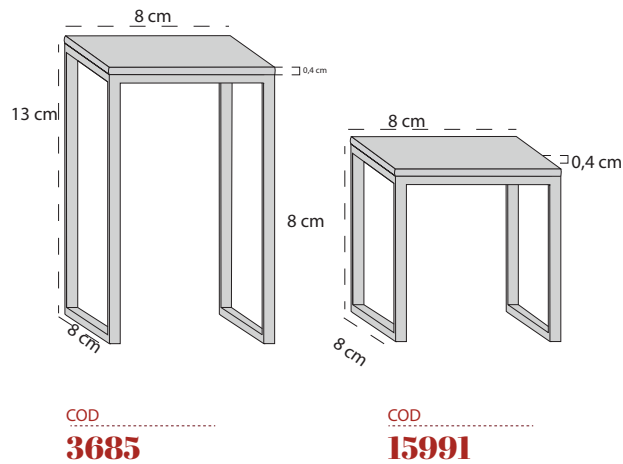

# UNIT DISPLAYS / Geneve collection

MODEL + support

cod h. 20 cm

**1558**

cod h. 10 cm

**1560**

cod h. 5 cm

**16261**

cod h. 3 cm

**16262**

cod h. 13 cm

**3685**

cod h. 8 cm

**15991**