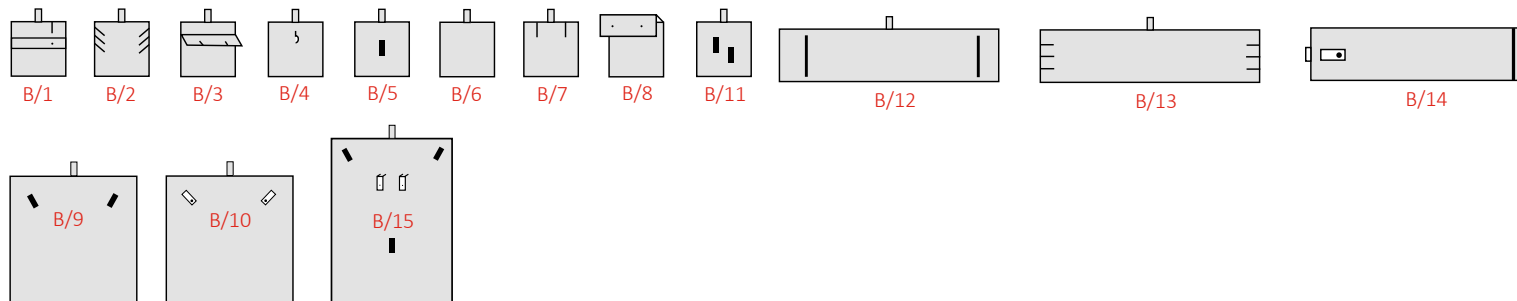

	CODE	DESCRIPTION	B (cm)	P (cm)	H (cm)		CODE	DESCRIPTION	B (cm)	P (cm)	H (cm)
	1230	empty	30	22	3,5		1236	7 spaces horizontal or verticals to specify	30	22	3,5
											
	1231	2 spaces horizontal or verticals to specify	30	22	3,5		1237	8 spaces verticals	30	22	3,5
	1232	3 spaces horizontal or verticals to specify	30	22	3,5		1116/c	8 spaces horizontal	30	22	3,5
	1233	4 spaces horizontal or verticals to specify	30	22	3,5		1115/c	9 spaces horizontal	30	22	3,5
	1234	5 spaces horizontal or verticals to specify	30	22	3,5		1238	9 spaces verticals	30	22	3,5
	1235	6 spaces verticals	30	22	3,5		1239	4 spaces (2x2)	30	22	3,5
	1118/c	6 spaces horizontal	30	22	3,5		1240	6 spaces (3x2)	30	22	3,5

COUVETTE 30 x 22 x 3,5/ 3cm excluded inserts

	CODE	DESCRIPTION	B (cm)	P (cm)	H (cm)
	1241	9 spaces (3x3)	30	22	3,5
	1242	20 spaces (5x4)	30	22	3,5
	1243	14 rings	30	22	4,5
	1229	2 spaces for necklaces	30	22	3,5
	1245	for necklaces with bottoms	30	22	3,5
	1114	paroure	30	22	3,5
	100238	12 spaces	30	22	3,5
	02282	11 space for pens	30	22	3,5
	85253	8 spaces for watch COATED	30	22	7,5
	52564	8 spaces for watch LAMINATE			

COUVETTE EMPTY SHOWCASE

	CODE	TIPE	L (cm)	W (cm)	H (cm)
	2143	empty	43	25	7
	2144	15 spaces 8x7,6 cm	43	25	7
	2145	28 spaces 5,5x5,5 cm	43	25	4,5
	2146	complete set (3 trays)	43	25	18,5

INSERTS

COUVETTE 43 x 22 excluded inserts