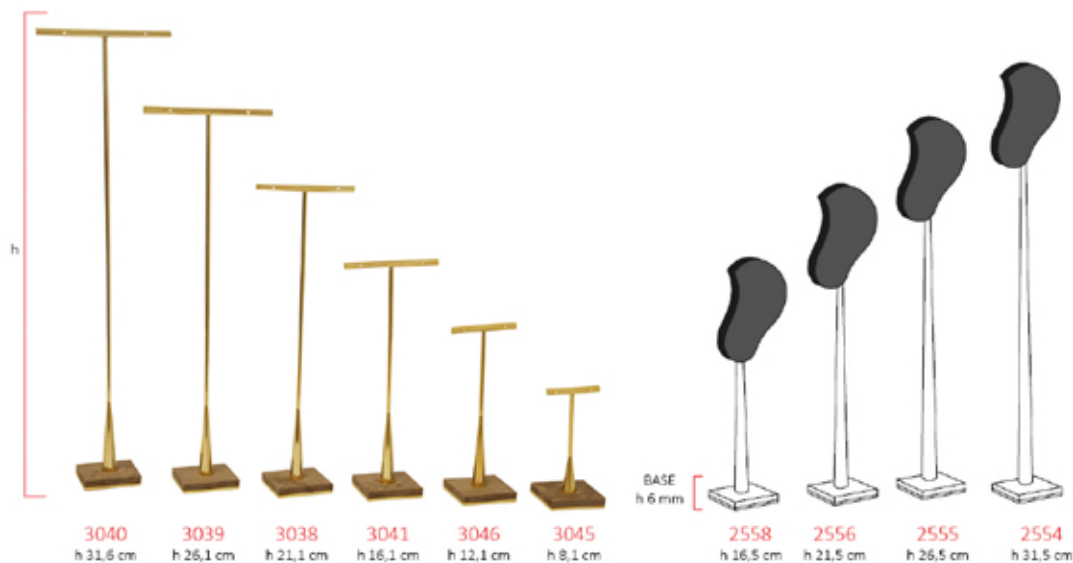

MINI BASE ED ESPOSITORI FARO

MINI BASE ed ESPOSITORE FARO

Materiali: Floccato, Nappan,
Nappan Strio, Bukana, Alcantara

CODICE	FARO
3045	h 8,1 cm
3046	h 12,1 cm
3041	h 16,1 cm
3038	h 21,1 cm
3039	h 26,1 cm
3040	h 31,6 cm
3015	MINI BASE
2558	FARO ORECCHIO h 16,5 cm
2556	FARO ORECCHIO h 21,5 cm
2555	FARO ORECCHIO h 26,5 cm
2554	FARO ORECCHIO h 31,5 cm

TONALITÀ LACCATURA

3015